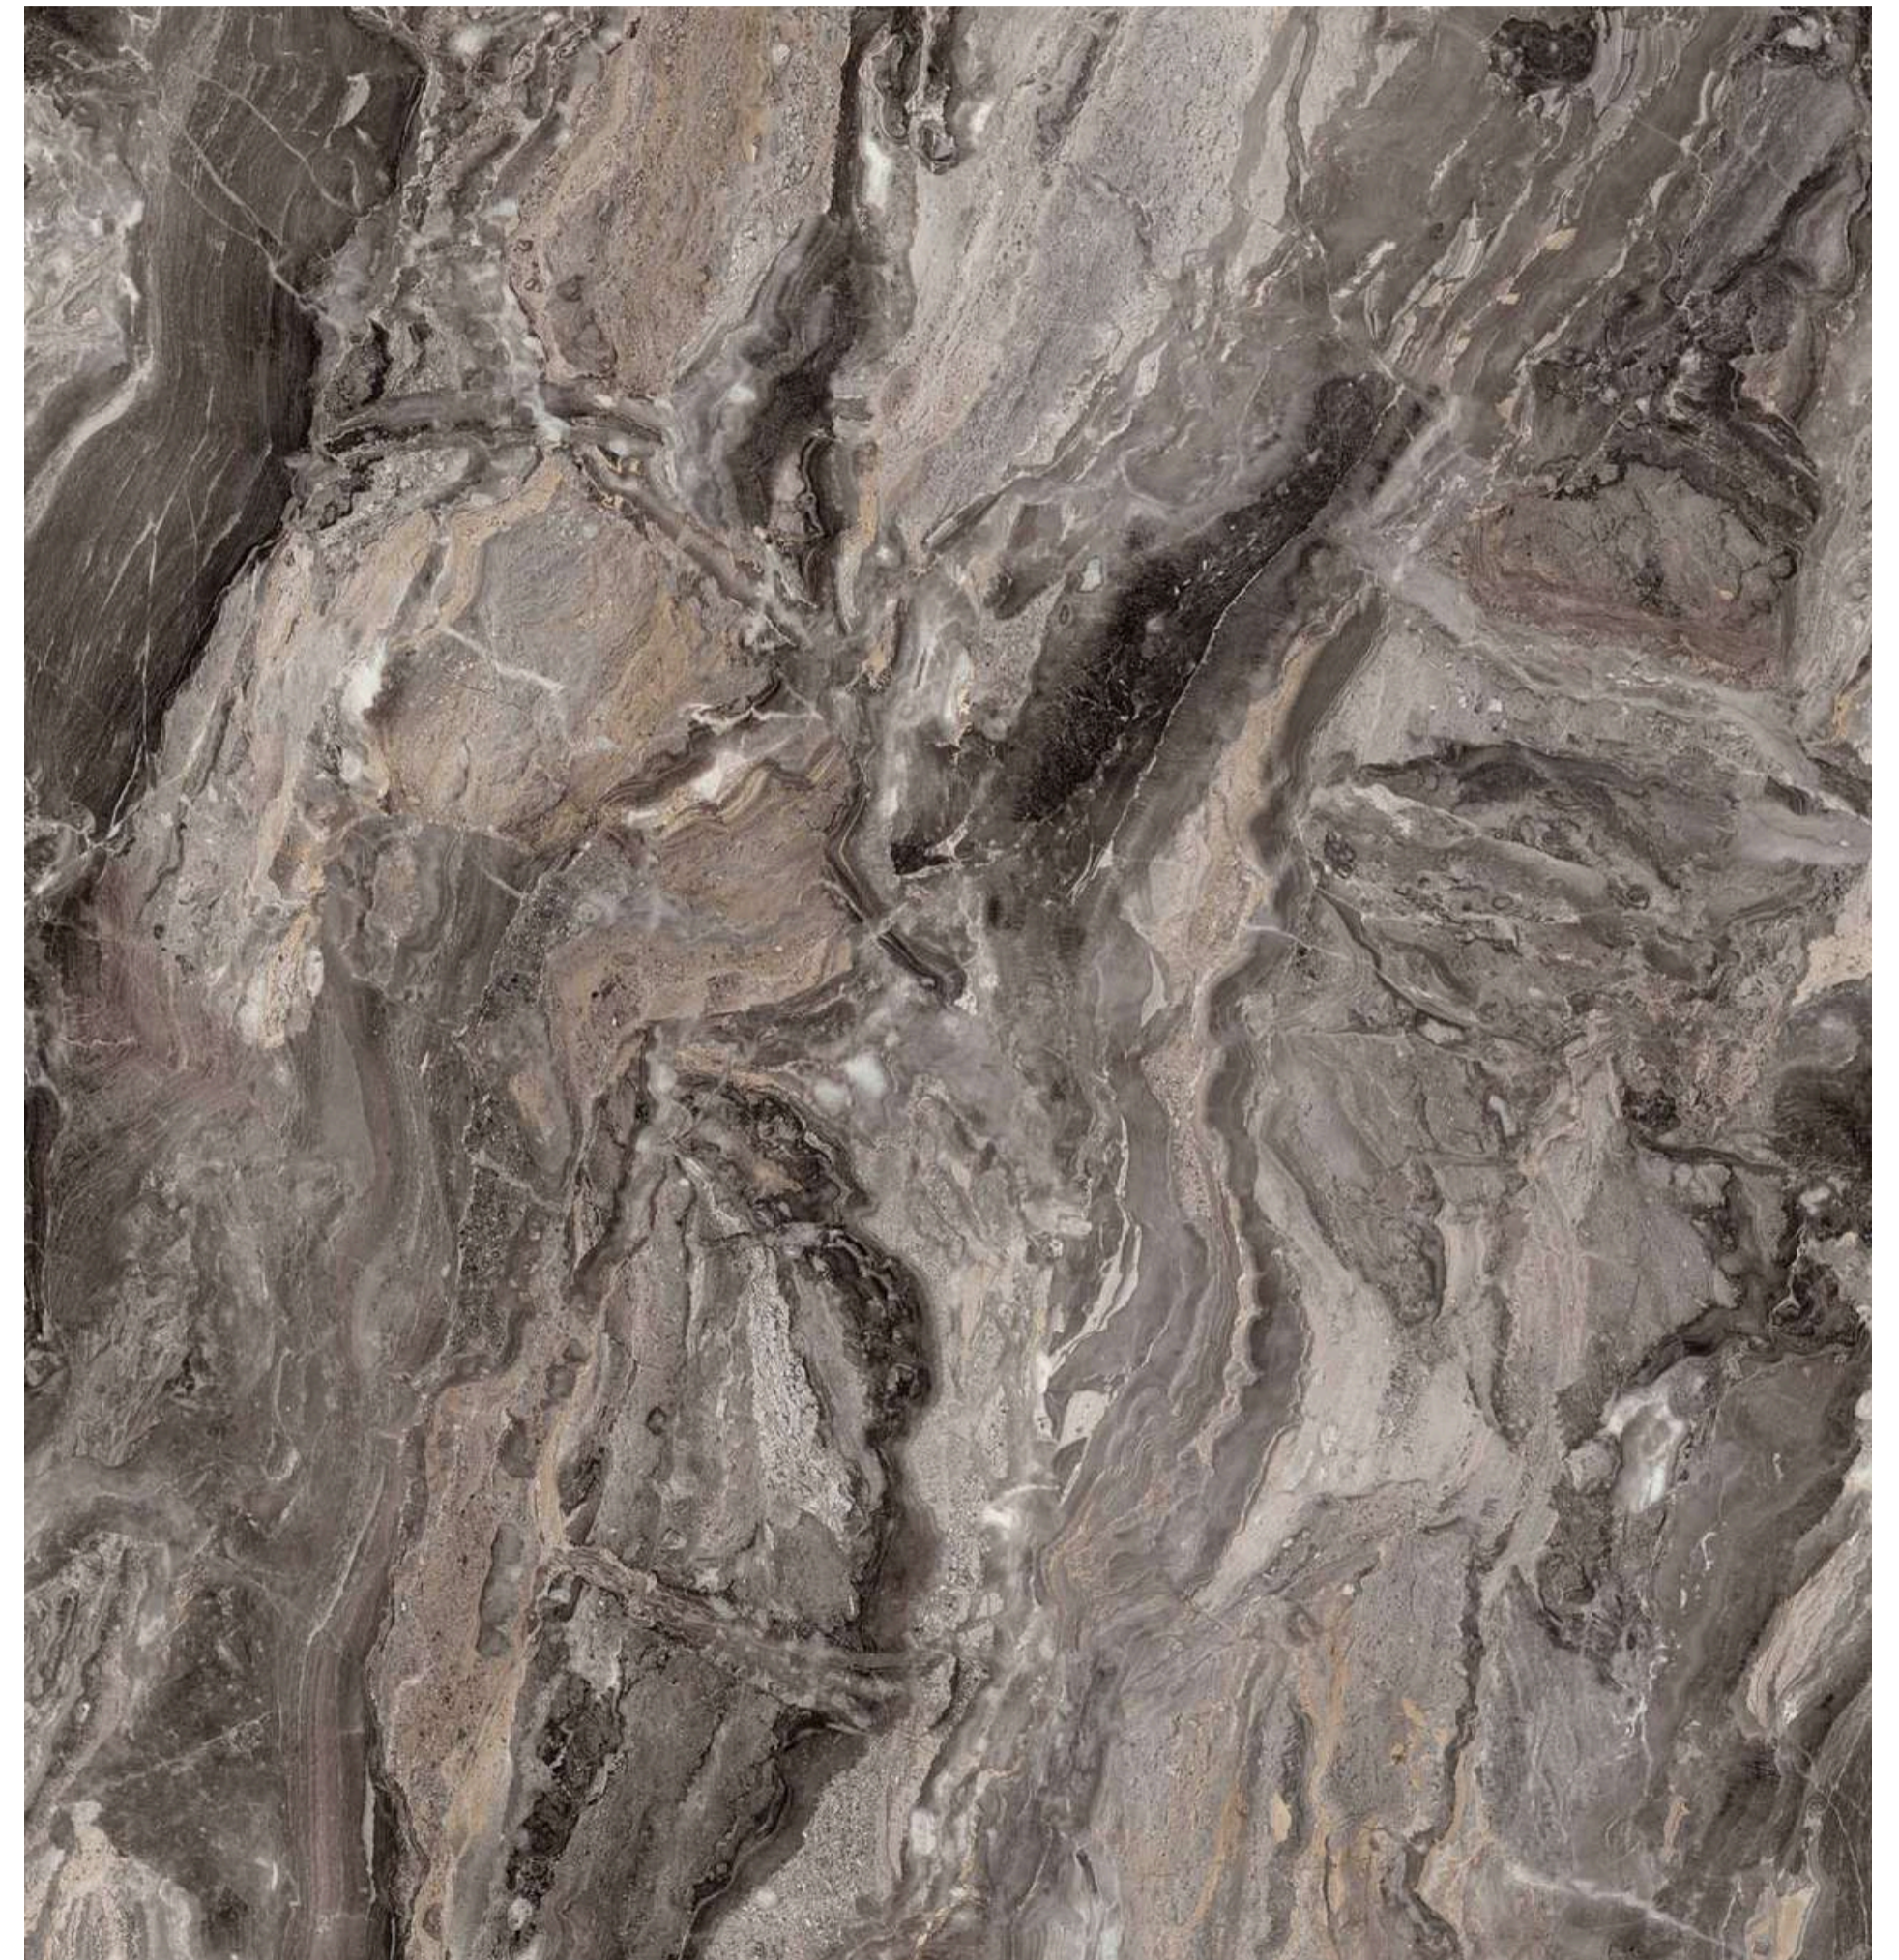

3445  
Daylight Stone

3459  
Torano

**3509**  
Light Terrazo

**3454**  
Moon

**3469**  
Light Basalt

**3471**  
Dark Basalt

3463  
Grey Sand Stone

3457  
Rock

3468  
Grey Volcano

3447  
Tiamo

3448  
Biga

3446  
Sand Stone

3444  
Night Stone

**3455**  
Gloria

**3460**  
Emperador Brown

**3321**  
Sahara Black